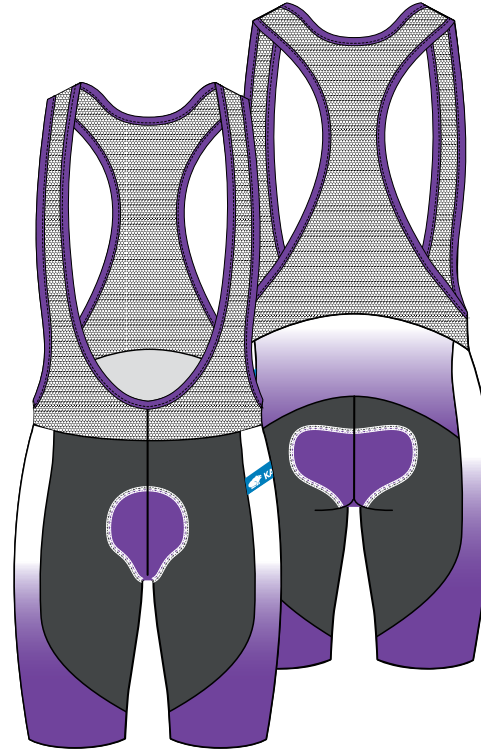

### MY BIKE SHIRT DOUBLE

KT00132-0000 € 79 ,00

doppio tessuto / double fabric