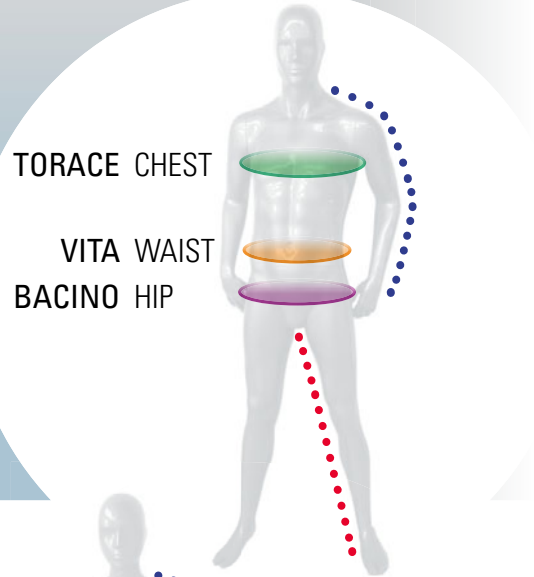

# MISURE ANATOMICHE

REGULAR FIT ANATOMIC SIZES

	EU SIZE	US SIZE	TORACE CHEST	VITA WAIST	BACINO HIP	SPALLE / MANICA SHOULDERS / SLEEVE	INTERNO GAMBA INSEAM LEG
MAN	3XS		68 - 74	48 - 54	68 - 74	72	74
		4XS	26,77 29,13	18,90 21,26	26,77 29,13	28,35	29,13
	XXS		74 - 80	54 - 60	74 - 80	74	76
		3XS	29,13 31,50	21,26 23,62	29,13 31,50	29,13	29,92
	XS		80 - 86	60 - 66	80 - 86	76	78
		XXS	31,50 33,86	23,62 25,98	31,50 33,86	29,92	30,71
	S		86 - 92	66 - 72	86 - 92	78	80
		XS	33,86 36,22	25,98 28,35	33,86 36,22	30,71	31,50
	M		92 - 98	72 - 78	92 - 98	80	82
		S	36,22 38,58	28,35 30,71	36,22 38,58	31,50	32,28
	L		98 - 104	78 - 84	98 - 104	82	84
		M	38,58 40,95	30,71 33,07	38,58 40,95	32,28	33,07
XL		104 - 110	84 - 90	104 - 110	84	86	
	L	40,95 43,31	33,07 35,43	40,95 43,31	33,07	33,86	
XXL		110 - 116	90 - 96	110 - 116	86	88	
	XL	43,31 45,67	35,43 37,80	43,31 45,67	33,86	34,65	
3XL		116 - 122	96 - 102	116 - 122	88	90	
	XXL	45,67 48,03	37,80 40,16	45,67 48,03	34,65	35,43	
WOMAN	3XS		72 - 76	56 - 60	74 - 78	70	72
		4XS	28,35 29,92	22,05 23,62	29,13 30,71	27,56	28,35
	XXS		76 - 80	60 - 64	78 - 82	72	74
		3XS	29,92 31,50	23,62 25,20	30,71 32,28	28,35	29,13
	XS		80 - 84	64 - 68	82 - 86	74	76
		XXS	31,50 33,07	25,20 26,77	32,28 33,86	29,13	29,92
	S		84 - 88	68 - 72	86 - 90	76	78
		XS	33,07 34,65	26,77 28,35	33,86 35,43	29,92	30,71
	M		88 - 94	72 - 78	90 - 96	78	80
		S	34,65 37,01	28,35 30,71	35,43 37,80	30,71	31,50
	L		94 - 100	78 - 84	96 - 102	80	82
		M	37,01 39,37	30,71 33,07	37,80 40,16	31,50	32,28
XL		100 - 106	84 - 90	102 - 108	82	84	
	L	39,37 41,73	33,07 35,43	40,16 42,52	32,28	33,07	
XXL		106 - 112	90 - 96	108 - 114	84	86	
	XL	41,73 44,09	35,43 37,80	42,52 44,88	33,07	33,86	