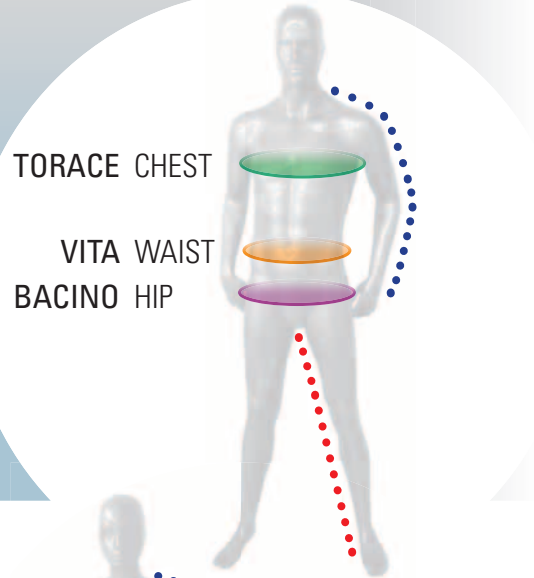

MISURE ANATOMICHE

REGULAR FIT ANATOMIC SIZES

	EU SIZE	US SIZE	TORACE CHEST	VITA WAIST	BACINO HIP	SPALLE / MANICA SHOULDERS / SLEEVE	INTERNO GAMBA INSEAM LEG
MAN	3XS		68 - 74	48 - 54	68 - 74	72	74
		4XS	26,77 29,13	18,90 21,26	26,77 29,13	28,35	29,13
	XXS		74 - 80	54 - 60	74 - 80	74	76
		3XS	29,13 31,50	21,26 23,62	29,13 31,50	29,13	29,92
	XS		80 - 86	60 - 66	80 - 86	76	78
		XXS	31,50 33,86	23,62 25,98	31,50 33,86	29,92	30,71
	S		86 - 92	66 - 72	86 - 92	78	80
		XS	33,86 36,22	25,98 28,35	33,86 36,22	30,71	31,50
	M		92 - 98	72 - 78	92 - 98	80	82
		S	36,22 38,58	28,35 30,71	36,22 38,58	31,50	32,28
	L		98 - 104	78 - 84	98 - 104	82	84
		M	38,58 40,95	30,71 33,07	38,58 40,95	32,28	33,07
XL		104 - 110	84 - 90	104 - 110	84	86	
	L	40,95 43,31	33,07 35,43	40,95 43,31	33,07	33,86	
XXL		110 - 116	90 - 96	110 - 116	86	88	
	XL	43,31 45,67	35,43 37,80	43,31 45,67	33,86	34,65	
3XL		116 - 122	96 - 102	116 - 122	88	90	
	XXL	45,67 48,03	37,80 40,16	45,67 48,03	34,65	35,43	
WOMAN	3XS		72 - 76	56 - 60	74 - 78	70	72
		4XS	28,35 29,92	22,05 23,62	29,13 30,71	27,56	28,35
	XXS		76 - 80	60 - 64	78 - 82	72	74
		3XS	29,92 31,50	23,62 25,20	30,71 32,28	28,35	29,13
	XS		80 - 84	64 - 68	82 - 86	74	76
		XXS	31,50 33,07	25,20 26,77	32,28 33,86	29,13	29,92
	S		84 - 88	68 - 72	86 - 90	76	78
		XS	33,07 34,65	26,77 28,35	33,86 35,43	29,92	30,71
	M		88 - 94	72 - 78	90 - 96	78	80
		S	34,65 37,01	28,35 30,71	35,43 37,80	30,71	31,50
	L		94 - 100	78 - 84	96 - 102	80	82
		M	37,01 39,37	30,71 33,07	37,80 40,16	31,50	32,28
XL		100 - 106	84 - 90	102 - 108	82	84	
	L	39,37 41,73	33,07 35,43	40,16 42,52	32,28	33,07	
XXL		106 - 112	90 - 96	108 - 114	84	86	
	XL	41,73 44,09	35,43 37,80	42,52 44,88	33,07	33,86