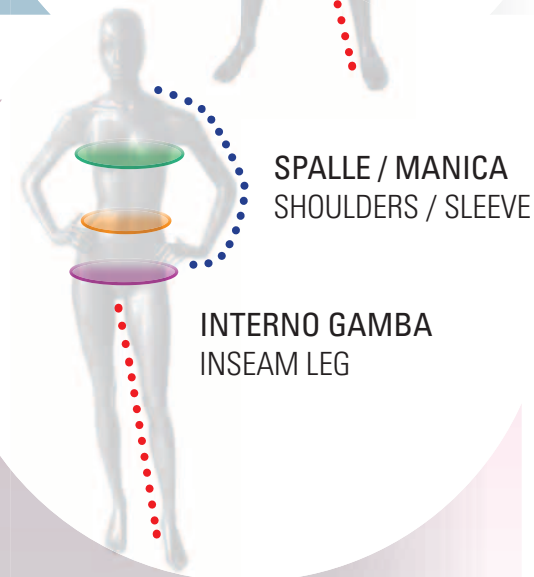

MISURE ANATOMICHE

REGULAR FIT ANATOMIC SIZES

	EU SIZE	US SIZE	TORACE CHEST	VITA WAIST	BACINO HIP	SPALLE / MANICA SHOULDERS / SLEEVE	INTERNO GAMBA INSEAM LEG
MAN	3XS		68 - 74	48 - 54	68 - 74	72	74
		4XS	26,77 29,13	18,90 21,26	26,77 29,13	28,35	29,13
	XXS		74 - 80	54 - 60	74 - 80	74	76
		3XS	29,13 31,50	21,26 23,62	29,13 31,50	29,13	29,92
	XS		80 - 86	60 - 66	80 - 86	76	78
		XXS	31,50 33,86	23,62 25,98	31,50 33,86	29,92	30,71
	S		86 - 92	66 - 72	86 - 92	78	80
		XS	33,86 36,22	25,98 28,35	33,86 36,22	30,71	31,50
	M		92 - 98	72 - 78	92 - 98	80	82
		S	36,22 38,58	28,35 30,71	36,22 38,58	31,50	32,28
	L		98 - 104	78 - 84	98 - 104	82	84
		M	38,58 40,95	30,71 33,07	38,58 40,95	32,28	33,07
XL		104 - 110	84 - 90	104 - 110	84	86	
	L	40,95 43,31	33,07 35,43	40,95 43,31	33,07	33,86	
XXL		110 - 116	90 - 96	110 - 116	86	88	
	XL	43,31 45,67	35,43 37,80	43,31 45,67	33,86	34,65	
3XL		116 - 122	96 - 102	116 - 122	88	90	
	XXL	45,67 48,03	37,80 40,16	45,67 48,03	34,65	35,43	
WOMAN	3XS		72 - 76	56 - 60	74 - 78	70	72
		4XS	28,35 29,92	22,05 23,62	29,13 30,71	27,56	28,35
	XXS		76 - 80	60 - 64	78 - 82	72	74
		3XS	29,92 31,50	23,62 25,20	30,71 32,28	28,35	29,13
	XS		80 - 84	64 - 68	82 - 86	74	76
		XXS	31,50 33,07	25,20 26,77	32,28 33,86	29,13	29,92
	S		84 - 88	68 - 72	86 - 90	76	78
		XS	33,07 34,65	26,77 28,35	33,86 35,43	29,92	30,71
	M		88 - 94	72 - 78	90 - 96	78	80
		S	34,65 37,01	28,35 30,71	35,43 37,80	30,71	31,50
	L		94 - 100	78 - 84	96 - 102	80	82
		M	37,01 39,37	30,71 33,07	37,80 40,16	31,50	32,28
XL		100 - 106	84 - 90	102 - 108	82	84	
	L	39,37 41,73	33,07 35,43	40,16 42,52	32,28	33,07	
XXL		106 - 112	90 - 96	108 - 114	84	86	
	XL	41,73 44,09	35,43 37,80	42,52 44,88	33,07	33,86